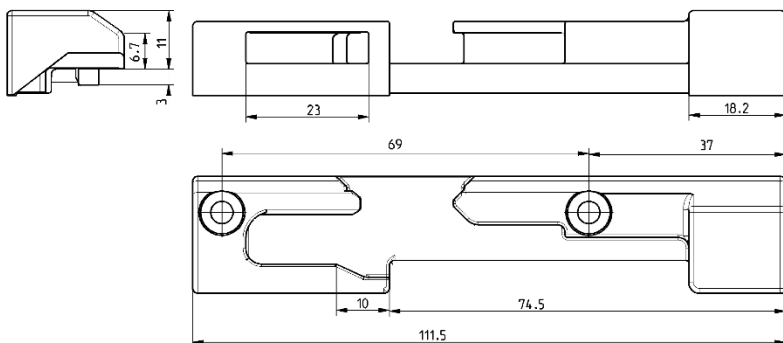

**Piesa de inchidere si rabatare pentru ferestre Schüco din PVC, seria Corona AS 60 cu feronerie Schüco Corona, deschidere oscilo-batanta spre dreapta**

Piesa de inchidere si rabatare pentru ferestre Schüco din PVC cu deschidere oscilo-batanta dreapta, echipata cu feronerie Schüco Corona, executate in perioada 1998 – 2003.

Nr. articol	Culoare	Deschidere inspre	Unitate de impachetare [ buc ]
98050134	negru	dreapta	1