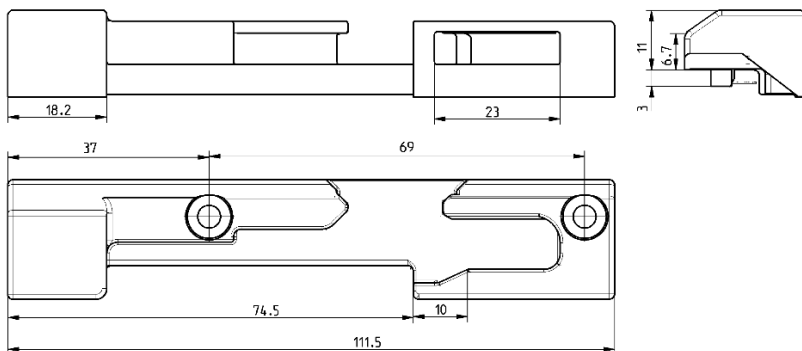

**Piesa de inchidere si rabatare pentru ferestre Schüco din PVC, seria Corona AS 60 cu feronerie Schüco Corona, deschidere oscilo-batanta spre stanga**

Piesa de inchidere si rabatare pentru ferestre Schüco din PVC cu deschidere oscilo-batanta stanga, echipata cu feronerie Schüco Corona, executate in perioada 1998 – 2003.

Nr. articol	Culoare	Deschidere inspre	Unitate de impachetare [ buc ]
98050210	negru	stanga	1